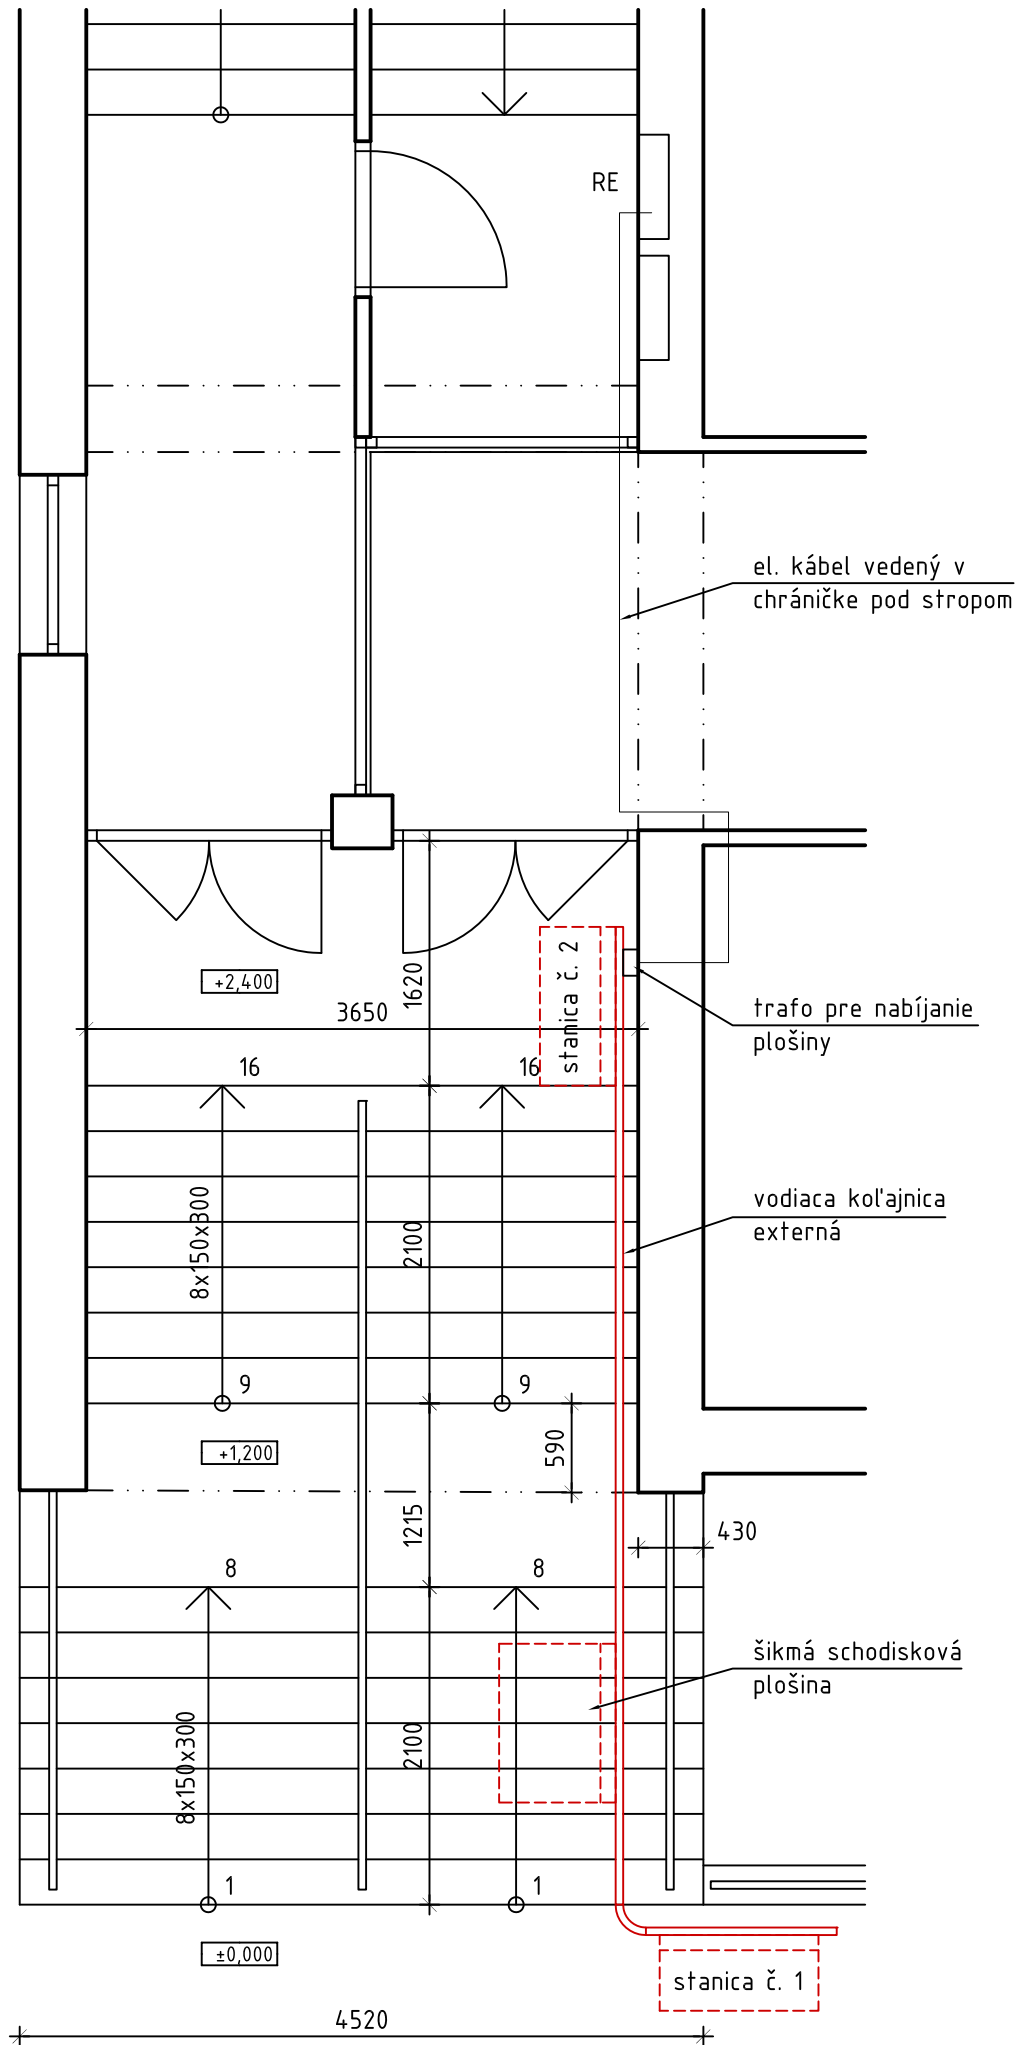

PÔDORYS SCHODISKA M=1:50

SCHÉMATICKÝ REZ SCHODISKOM M=1:50