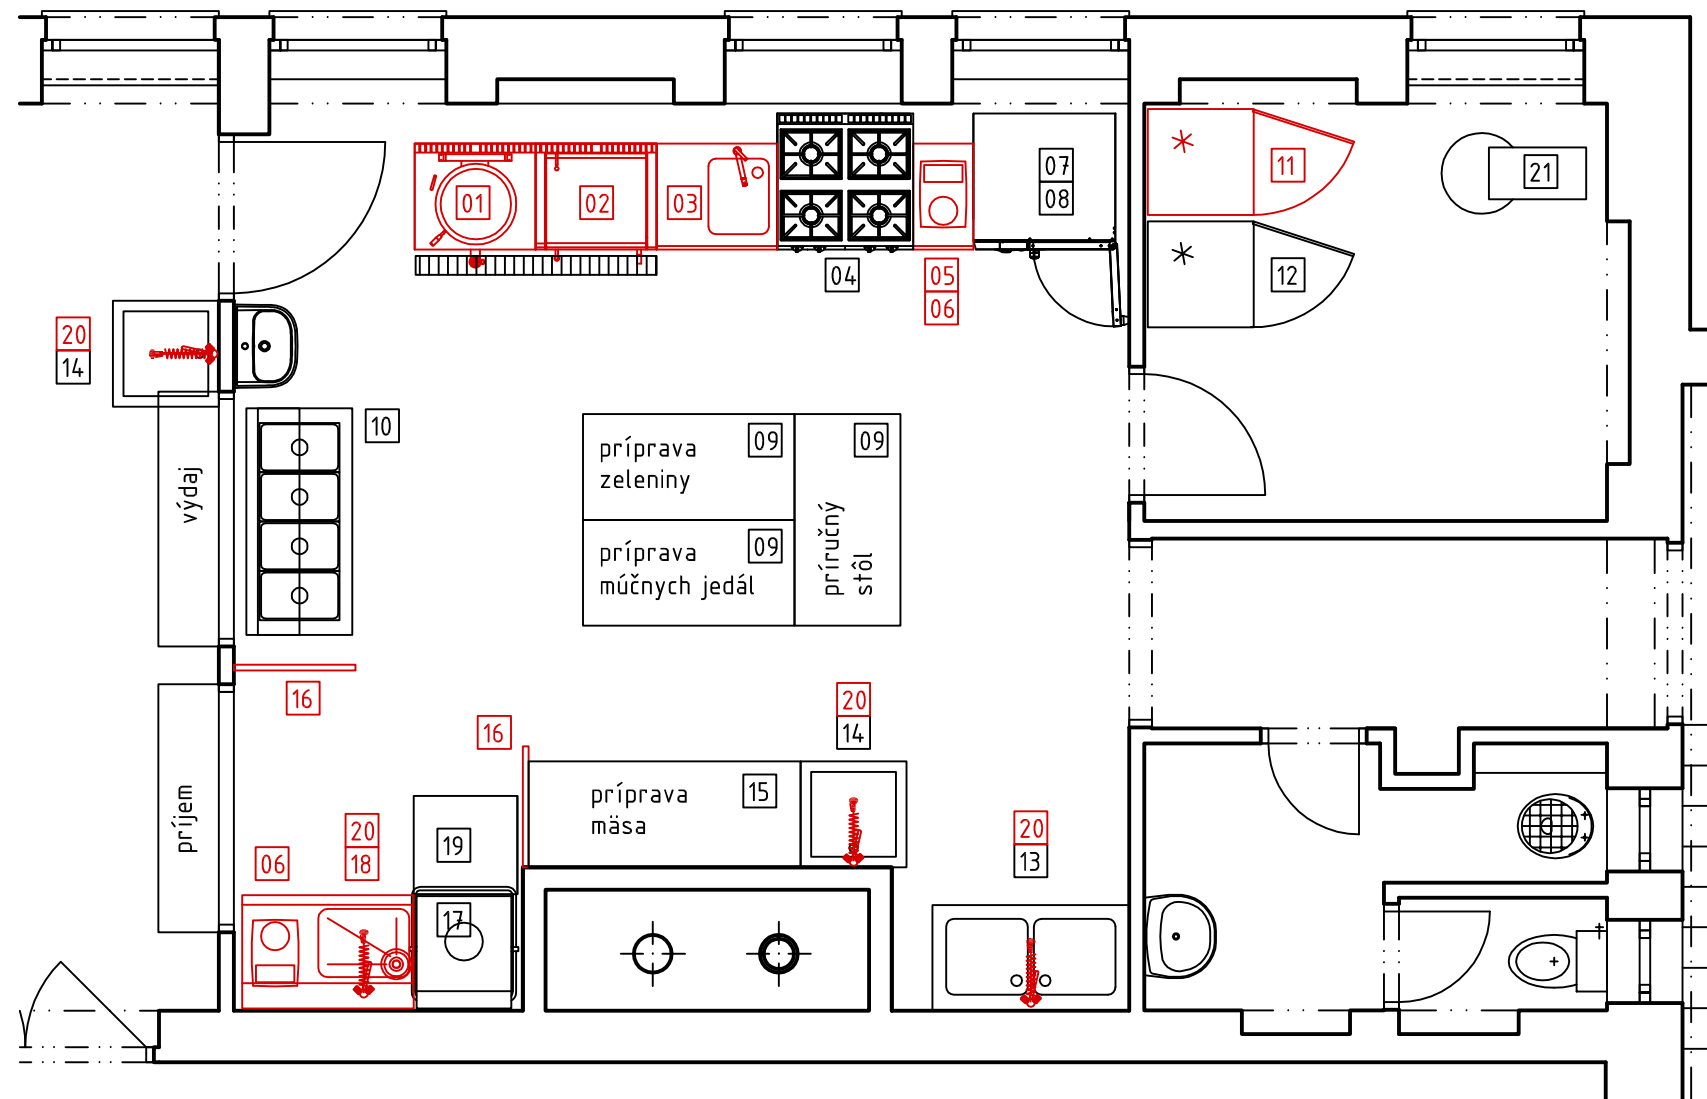

PÔDORYS KUCHYNE

LEGENDA GASTRO ZARIADENIA

01	KOTOL - PLYNOVÝ, OBJEM 80L, ROZMER (šxhxv) 800x700x900 MM
02	VÝKLOPNÁ PANVICA PLYNOVÁ, OBJEM 50L, ROZMER (šxhxv) 800x700x900 MM
03	UMÝVACÍ STÔL NEREZOVÝ S POLICOU S PRELISOM, ROZMER (šxhxv) 800x700x850 MM A DREZOVÁ BATÉRIA
04	KOMBINOVANÝ SPORÁK PLYNOVÝ - 4-HORÁKOVÝ, ROZMER (šxhxv) 900x900x900 MM
05	PRACOVNÁ DOSKA SO ZÁSUVKOU S PODSKRINKOU A POLICOU, ROZMER (šxhxv) 400x700x850 MM
06	ZMÄKČOVAČ VODY AUTOMATICKÝ
07	KONVEKTOMAT, ROZMER (šxhxv) 940x950x830 MM
08	STOJAN POD KONVEKTOMAT
09	PRACOVNÝ STÔL, ROZMER (šxhxv) 1400x700x850 MM
10	VÝHREVNÝ OHREVNÝ PULT, 4x VAŇA, ROZMER (šxhxv) 1500x700x850/900 MM
11	CHLADNIČKA, OBJEM 663L, ROZMER (šxhxv) 750x750x2064 MM
12	CHLADNIČKA
13	UMÝVACÍ STÔL ČIERNEHO RIADU NEREZOVÝ, ROZMER (šxhxv) 1300x700x850 MM
14	UMÝVACÍ STÔL NEREZOVÝ, ROZMER (šxhxv) 700x700x850 MM
15	PRACOVNÝ STÔL, ROZMER (šxhxv) 1800x700x850 MM
16	DELIACA PRIEČKA
17	UMÝVAČKA RIADU
18	STÔL UMÝVACÍ S PRELISOM, ROZMER (šxhxv) 1200x750x850 MM
19	VÝSTUPNÝ STÔL JEDNODUCHÝ
20	SPRCHA K UMÝVACÍM STOLOM
21	UNIVERZÁLNY KUCHYNSKÝ ROBOT

LEGENDA GASTRO ZARIADENIA

01		NOVÉ GASTRO ZARIADENIE
04		JESTVUJÚCE GASTRO ZARIADENIE