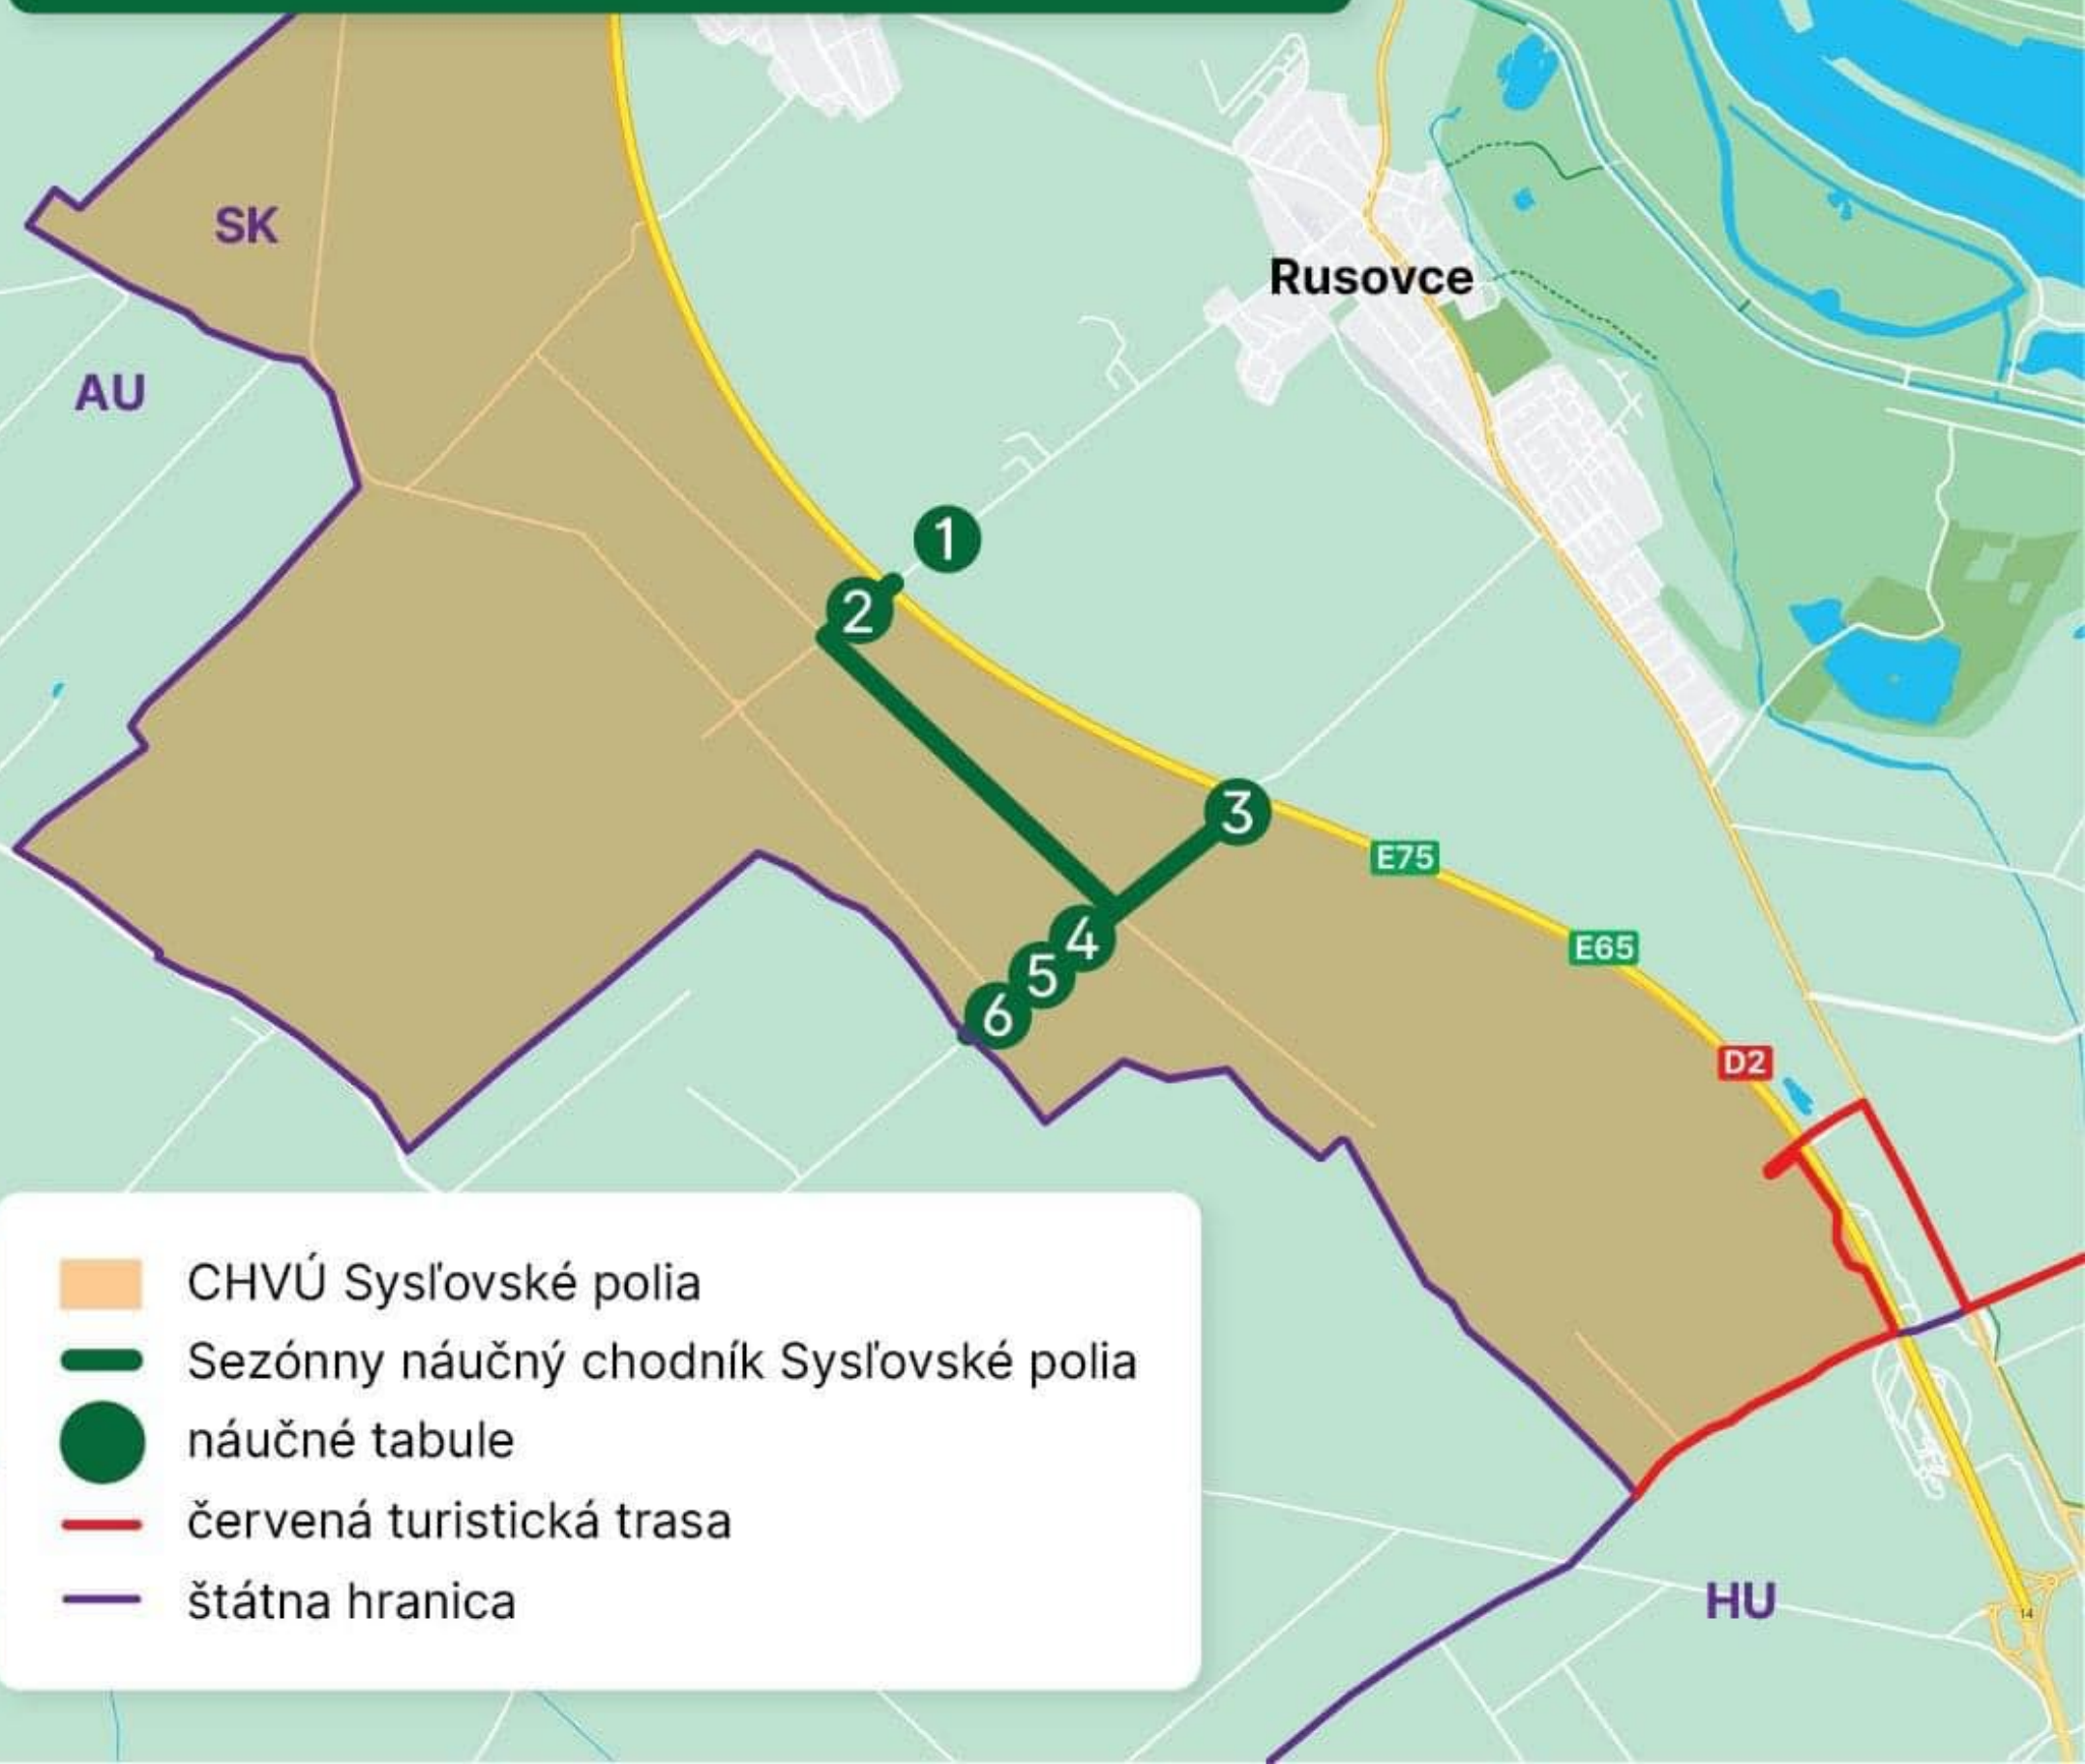

Sezónny náučný chodník Sysľovské polia

- CHVÚ Sysľovské polia
- Sezónny náučný chodník Sysľovské polia
- náučné tabule
- červená turistická trasa
- štátna hranica