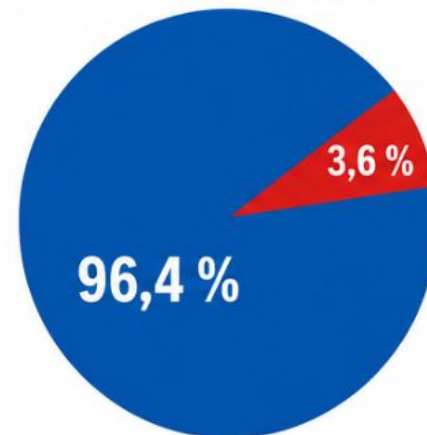

2. OTÁZKA

	ÁNO	724 (96,4 %)
	NIE	27 (3,6 %)