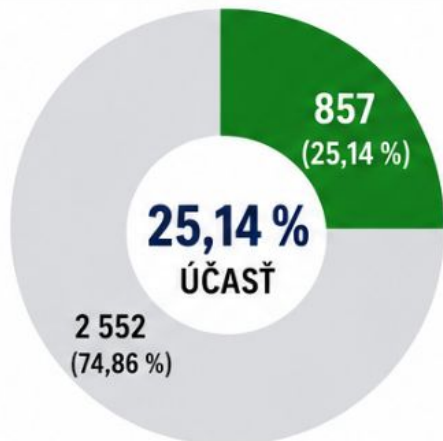

# REFERENDUM 2026

Ako sme hlasovali v MČ Bratislava-Rusovce:

OPRÁVNENÍ VOLIČI

**3 409**

ZÚČASTNENÍ VOLIČI

**857**

ÚČAŠŤ

**25,14 %**

## ÚČAŠŤ VOLIČOV

	Zúčastnili sa	<b>857</b> (25,14 %)
	Nezúčastnili sa	<b>2 552</b> (74,86 %)