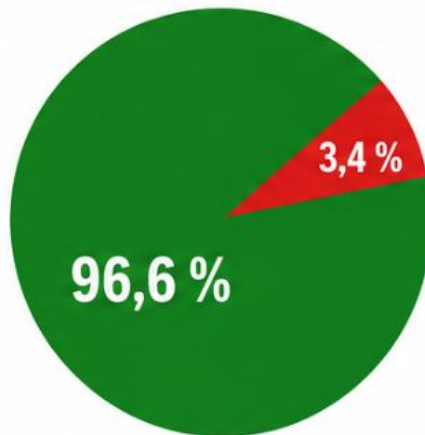

1. OTÁZKA

	ÁNO	824 (96,6 %)
	NIE	29 (3,4 %)