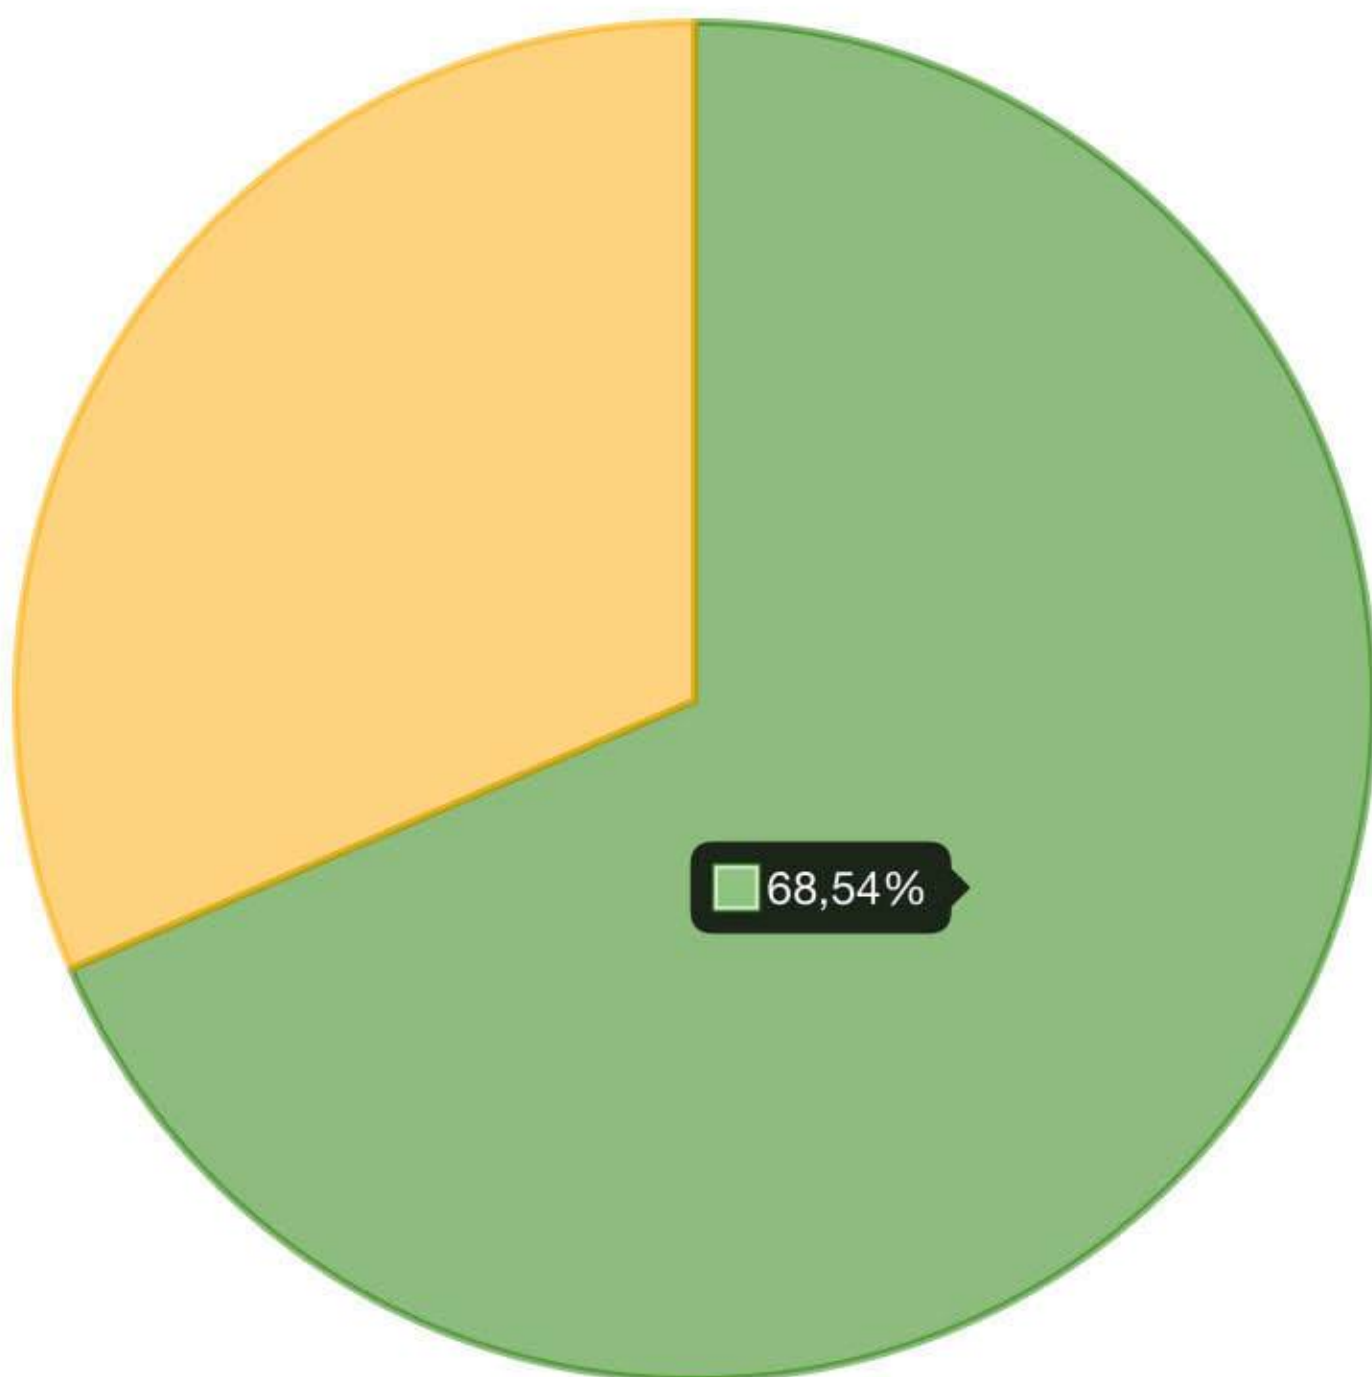

Podpora sčítania

Bratislava - mestská časť Rusovce

Stav sčítania obyvateľov (%)

k **10.03.2021** (aktualizuje sa v 15 min. intervaloch)

■ Sčítaní obyvatelia ■ Nesčítaní obyvatelia

Priebeh sčítania obyvateľov

k **10.03.2021** (aktualizuje sa v 15 min. intervaloch)